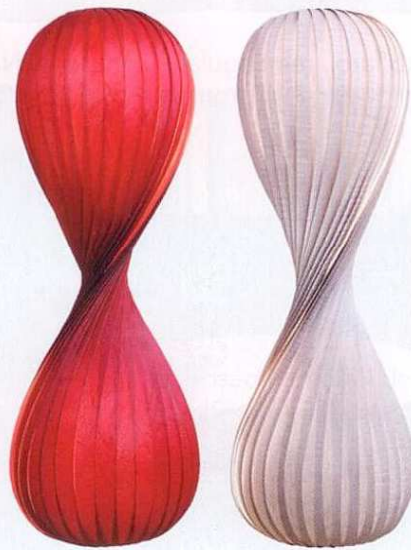

Candeeiros TR10,
da Tom Rossau,
a partir de €489,
na Moyo Concept